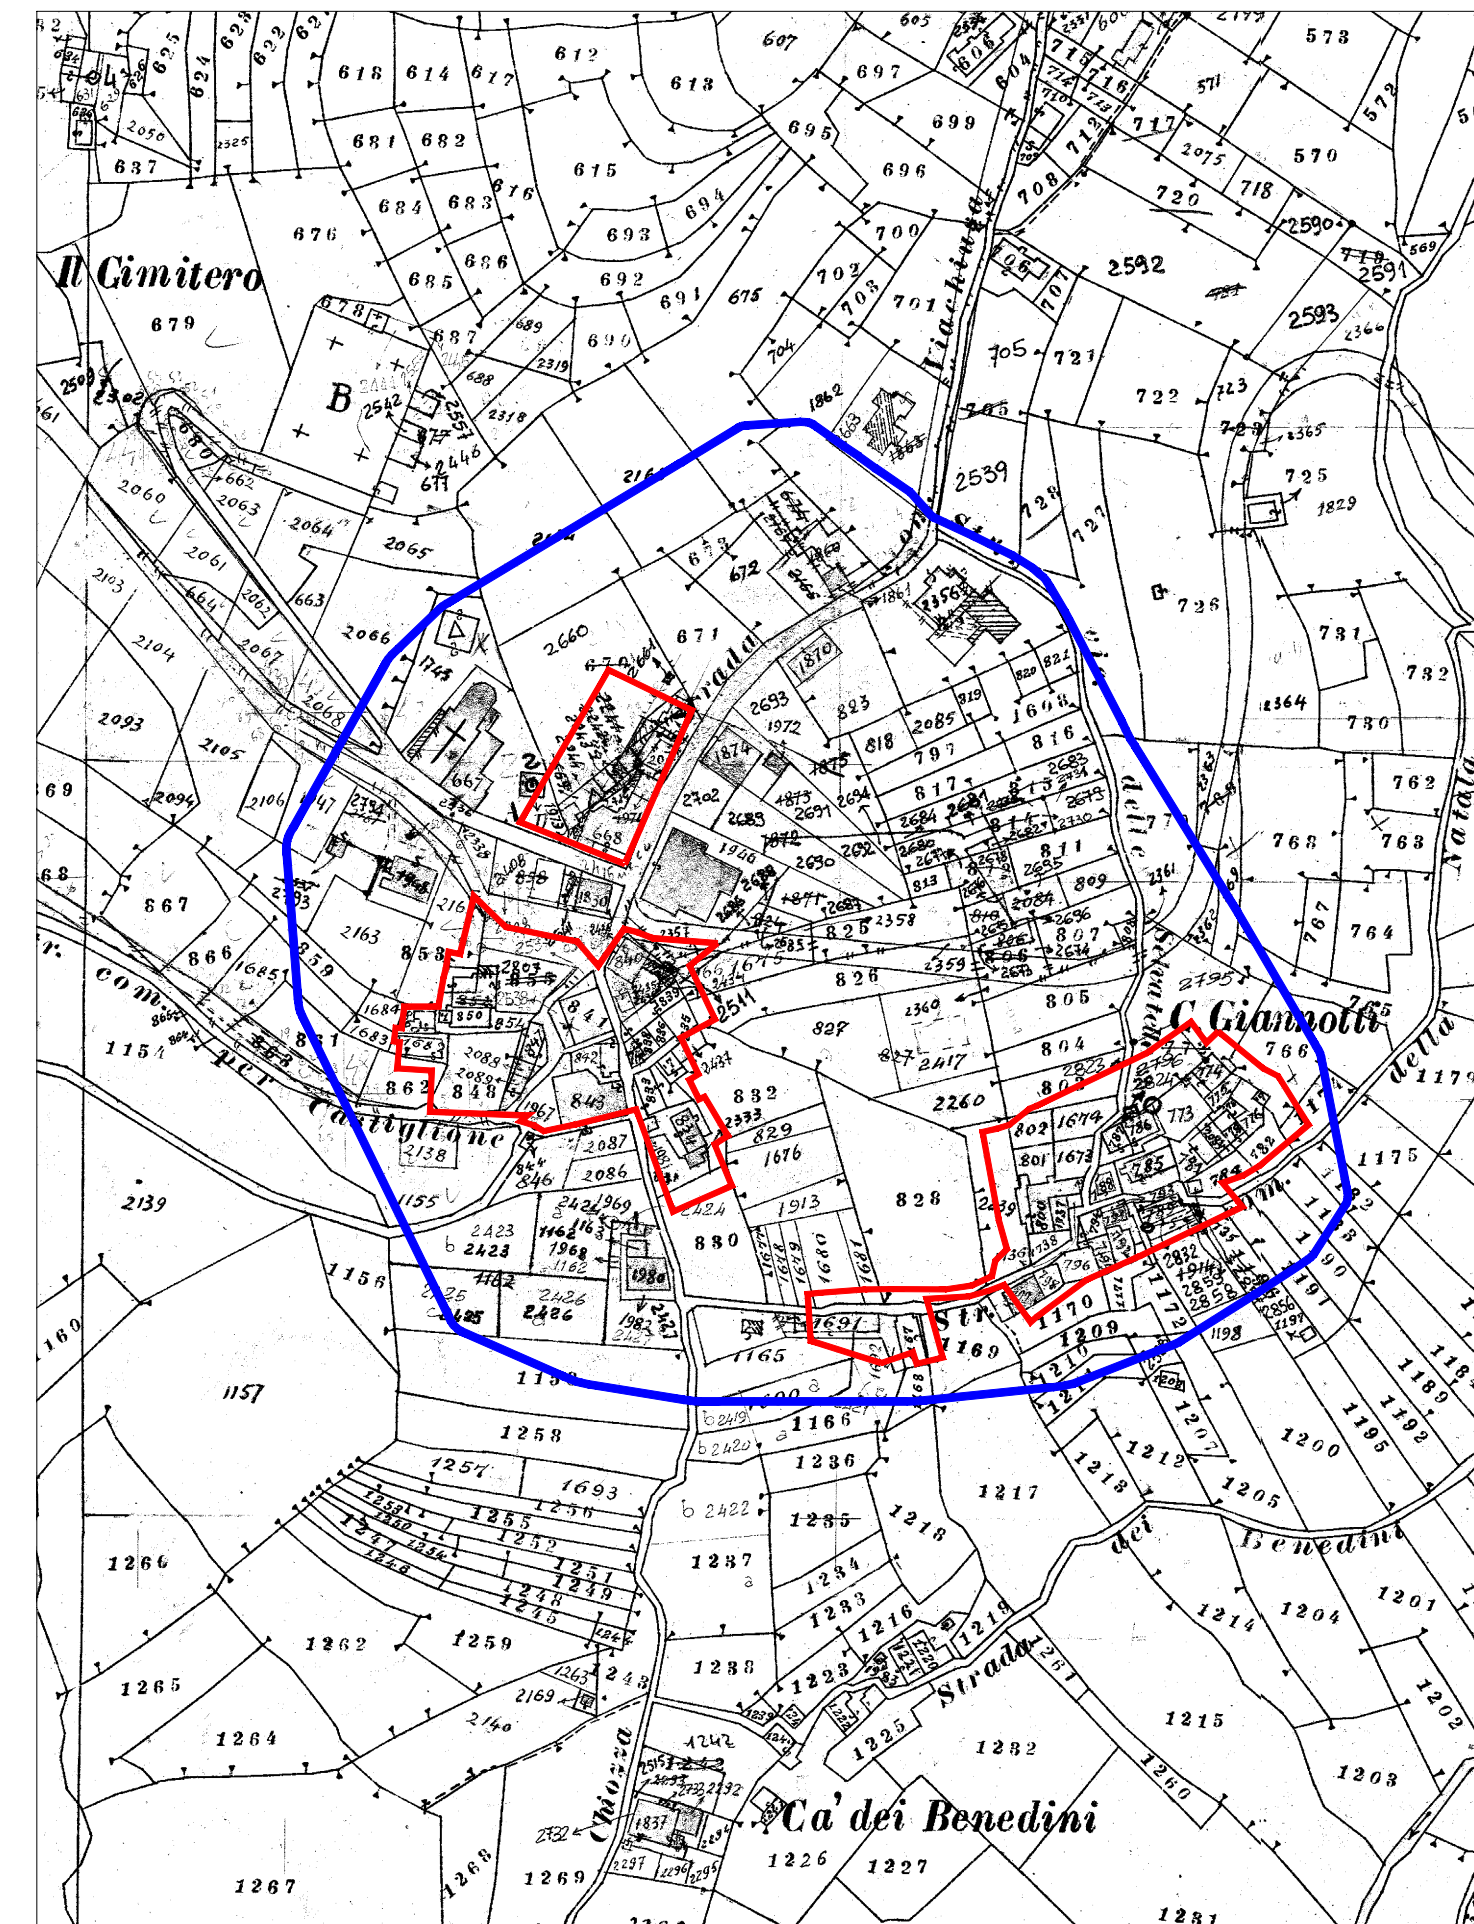

Comune di Castiglione Garfagnana
 Provincia di Lucca

Piano di Recupero del centro abitato di Chiozza

- Legge Regionale 7 maggio 1985 n.57-

Tav. 02

scala 1:5.000, 1:2.000

Quadro Conoscitivo
 Evoluzione storica

Febbraio 2018

Il Sindaco
 Geom. Daniele Gaspari

Il Responsabile u.t.c.
 Geom. Riccardo Ferrari

Il Tecnico incaricato
 Arch. Raffaele Santandrea

Estratto Catasto Storico al 1893

scala 1:5.000

LEGENDA

- perimetro P. di R.
- ambito di pertinenza dei nuclei storici

Estratto Catastale al 1939

scala 1:2.000

LEGENDA

- perimetro P. di R.
- ambito di pertinenza dei nuclei storici

Estratto Catastale al 2013

scala 1:2.000

LEGENDA

- perimetro P. di R.
- ambito di pertinenza dei nuclei storici
- edifici invariati
- nuovi edifici e/o addizioni edilizie
- edifici o loro porzione demoliti