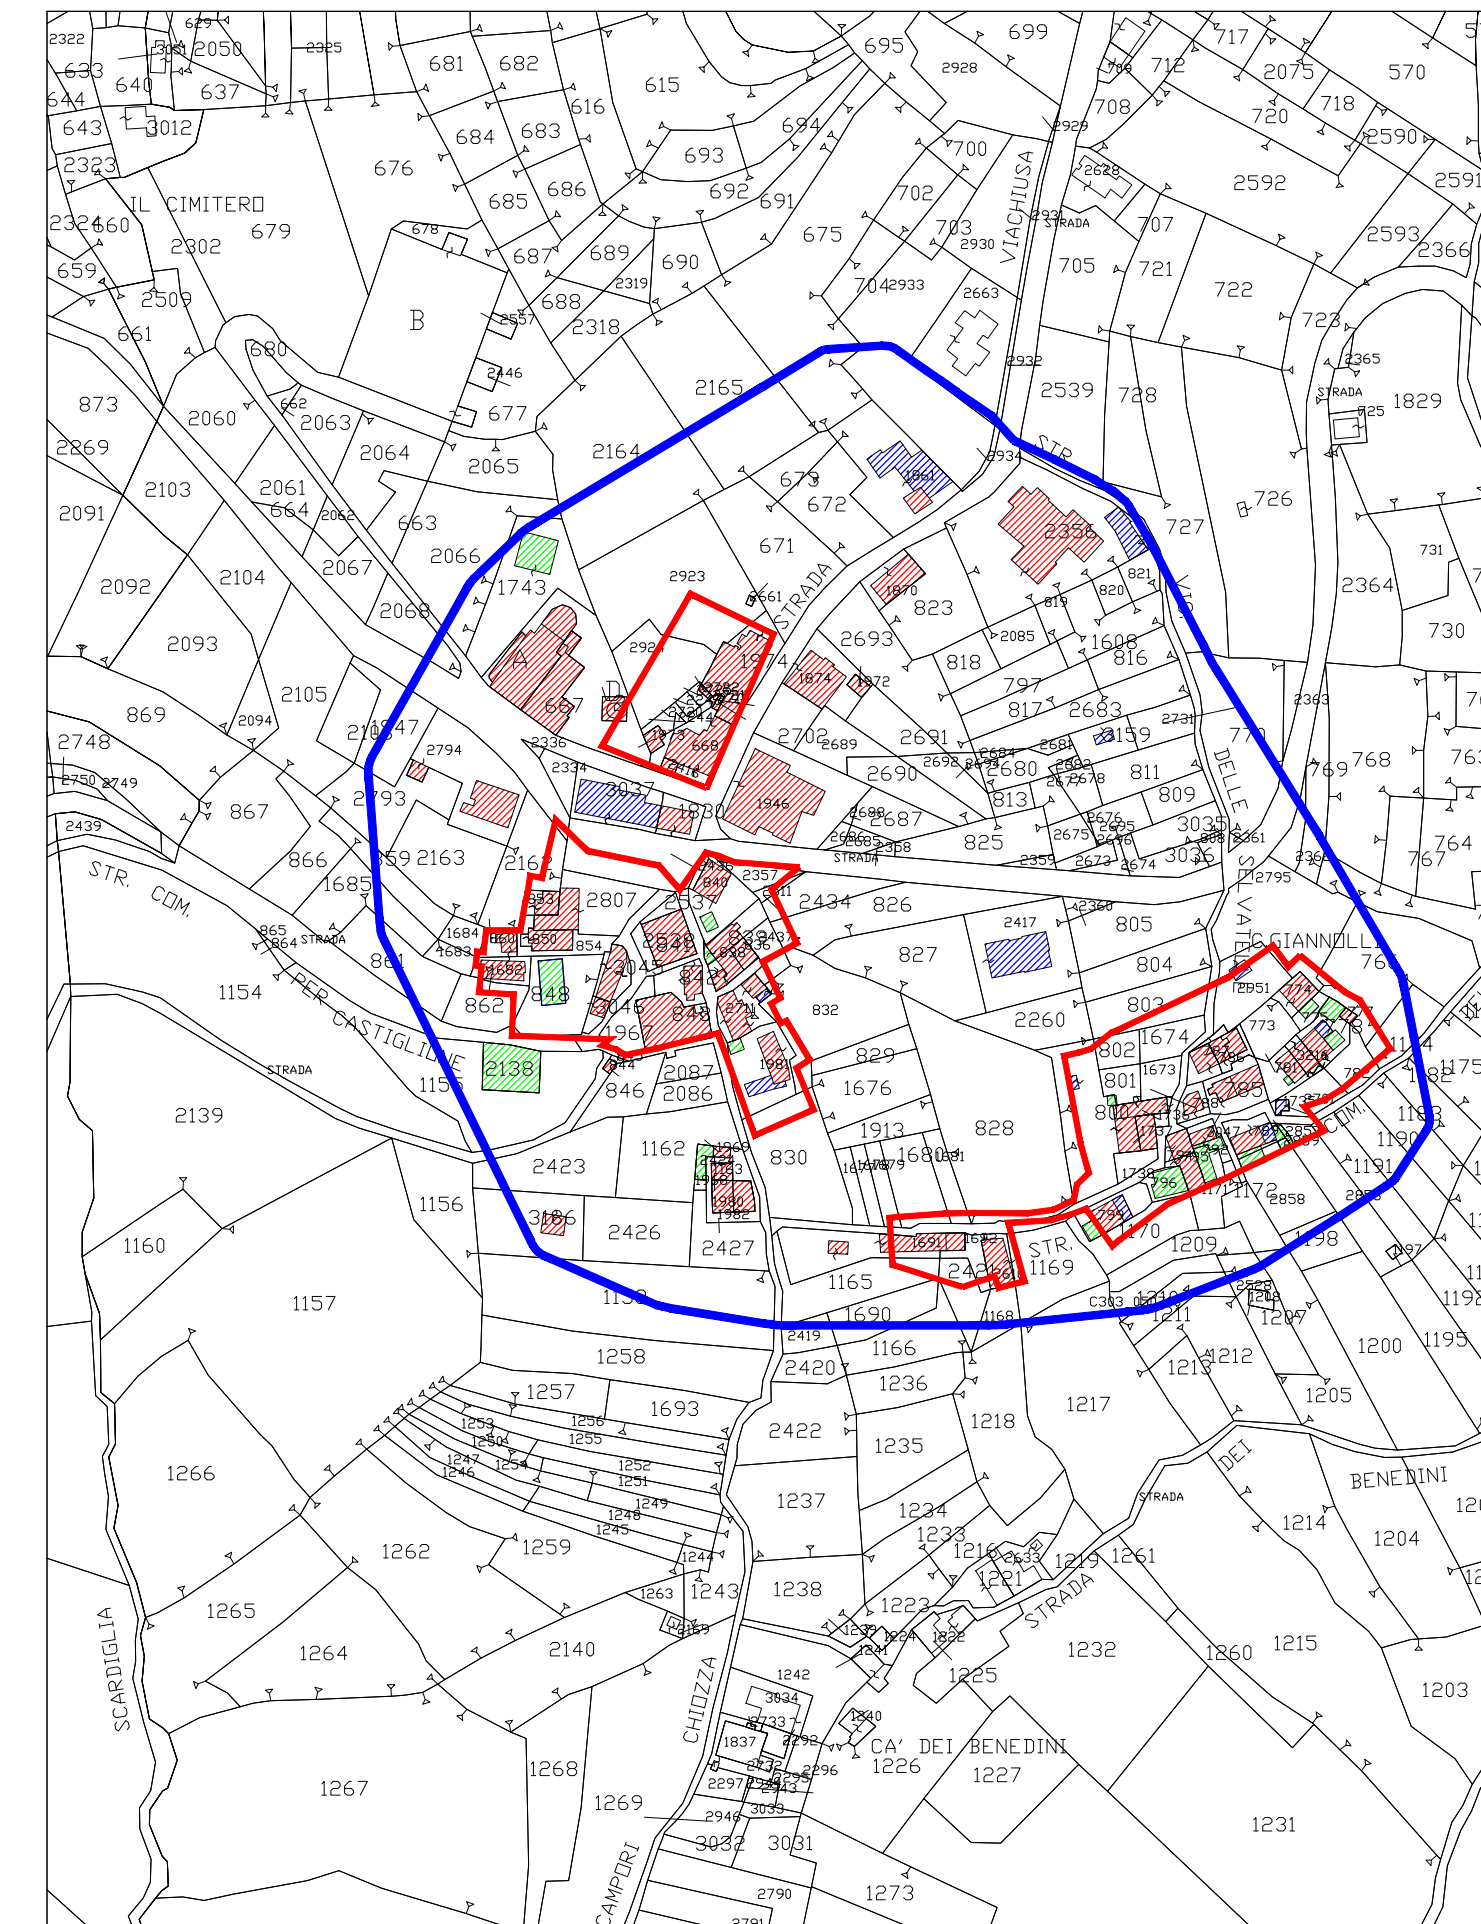

Comune di Castiglione Garfagnana
 Provincia di Lucca

Piano di Recupero del centro abitato di Chiozza

- Legge Regionale 7 maggio 1985 n.57-

Tav. 02

scala 1:5.000, 1:2.000

Quadro Conoscitivo
 Evoluzione storica

Febbraio 2018

Il Sindaco
 Geom. Daniele Gaspari

Il Responsabile u.t.c.
 Geom. Riccardo Ferrari

Il Tecnico incaricato
 Arch. Raffaele Santandrea

Estratto Catasto Storico al 1893

scala 1:5.000

LEGENDA

- perimetro P. di R.
- ambito di pertinenza dei nuclei storici

Estratto Catastale al 1939

scala 1:2.000

LEGENDA

- perimetro P. di R.
- ambito di pertinenza dei nuclei storici

Estratto Catastale al 2013

scala 1:2.000

LEGENDA

- perimetro P. di R.
- ambito di pertinenza dei nuclei storici
- edifici invariati
- nuovi edifici e/o addizioni edilizie
- edifici o loro porzione demoliti